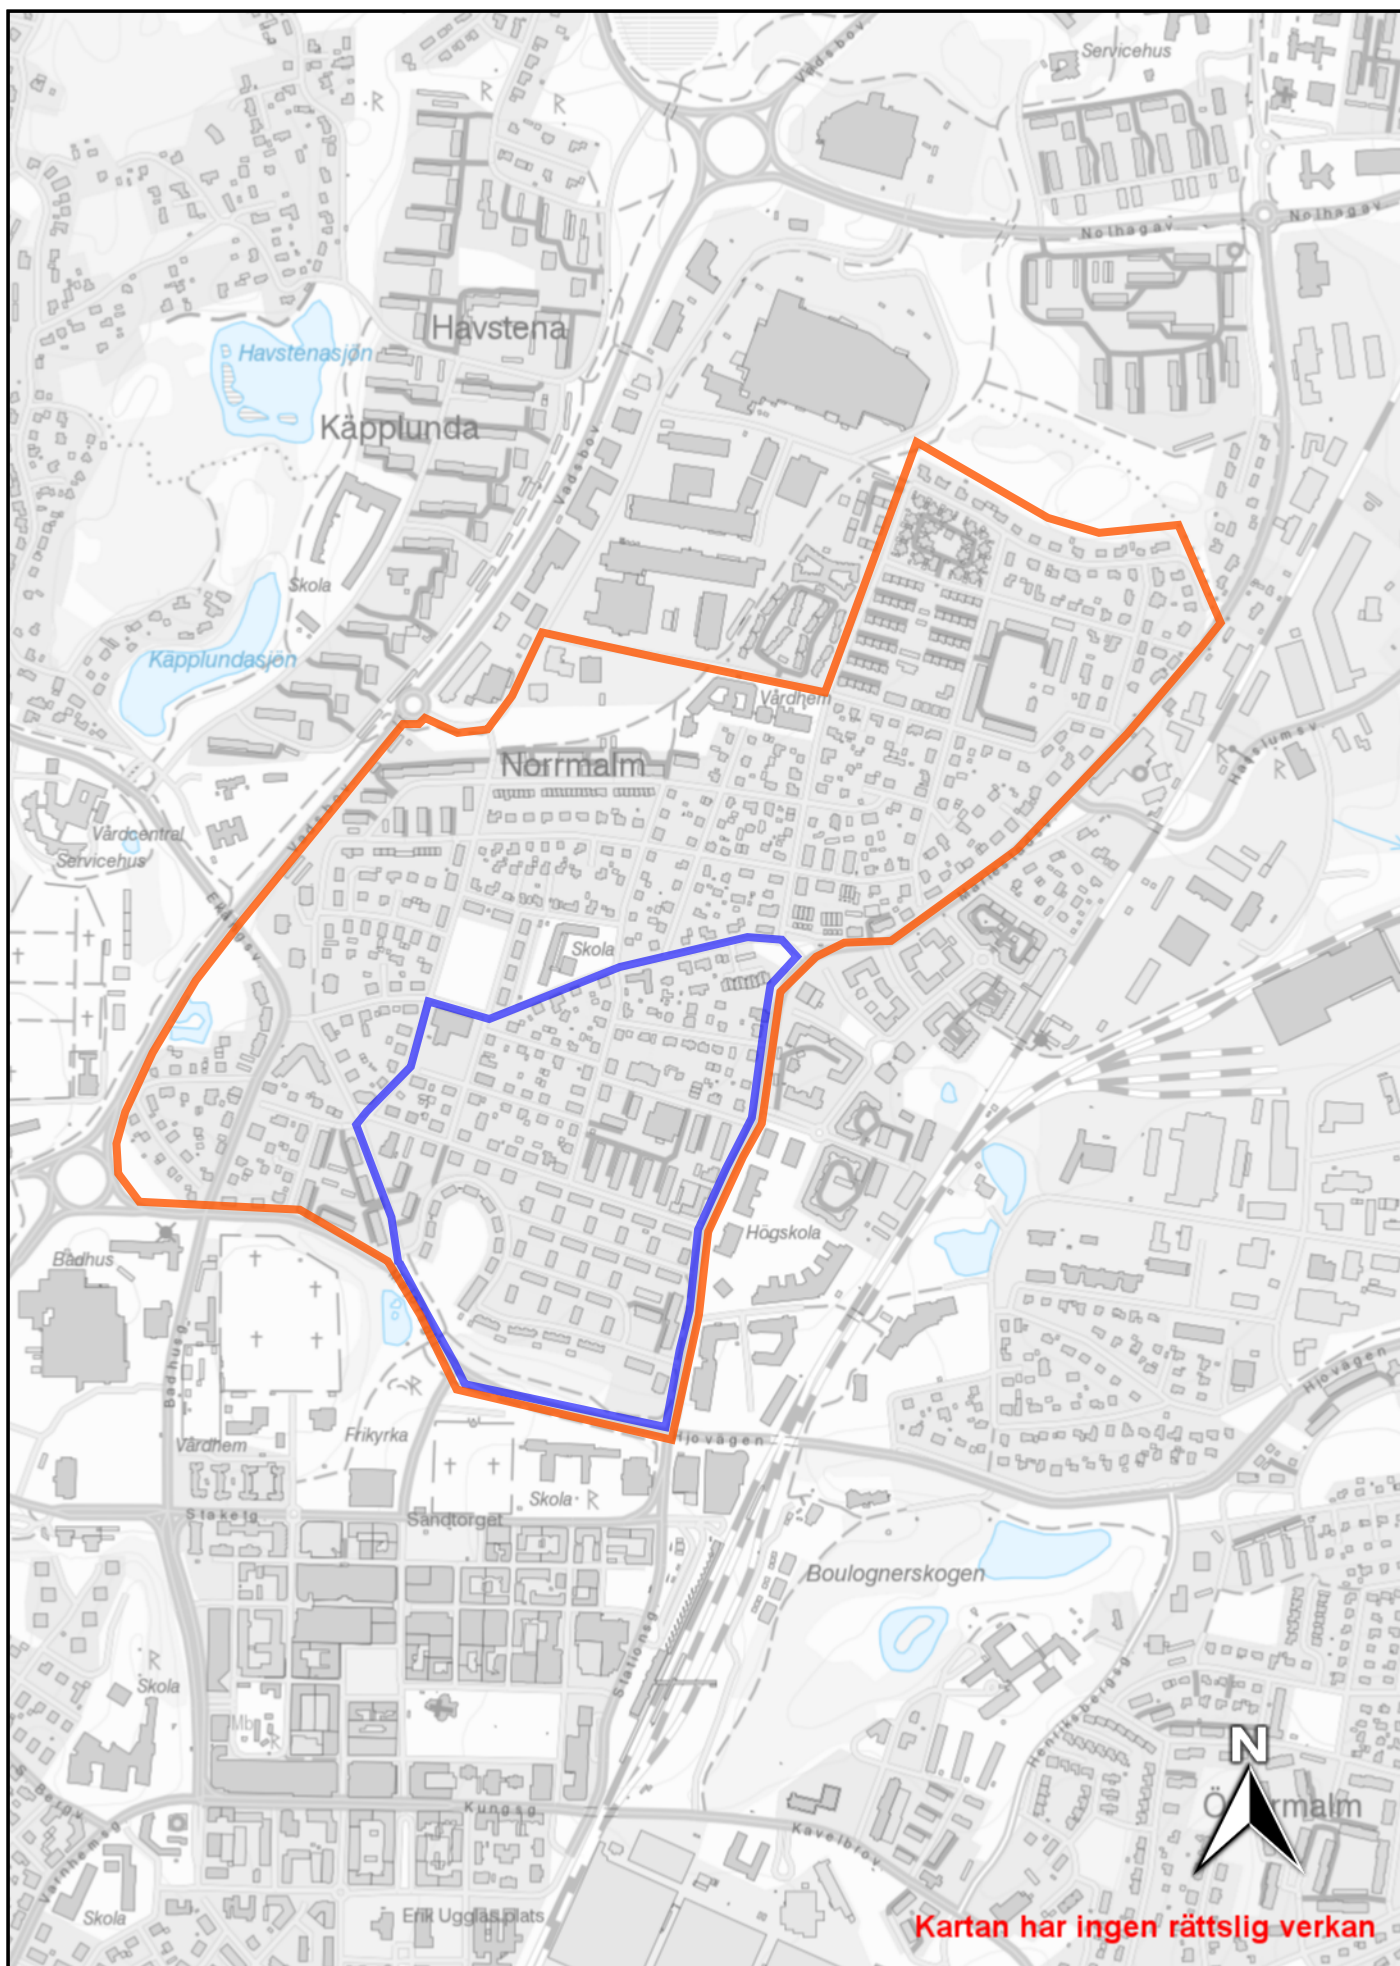

# Boendeparkering Normmalm

Kartan har ingen rättslig verkan.

200 m

May/18/2018

Skala 1:10000