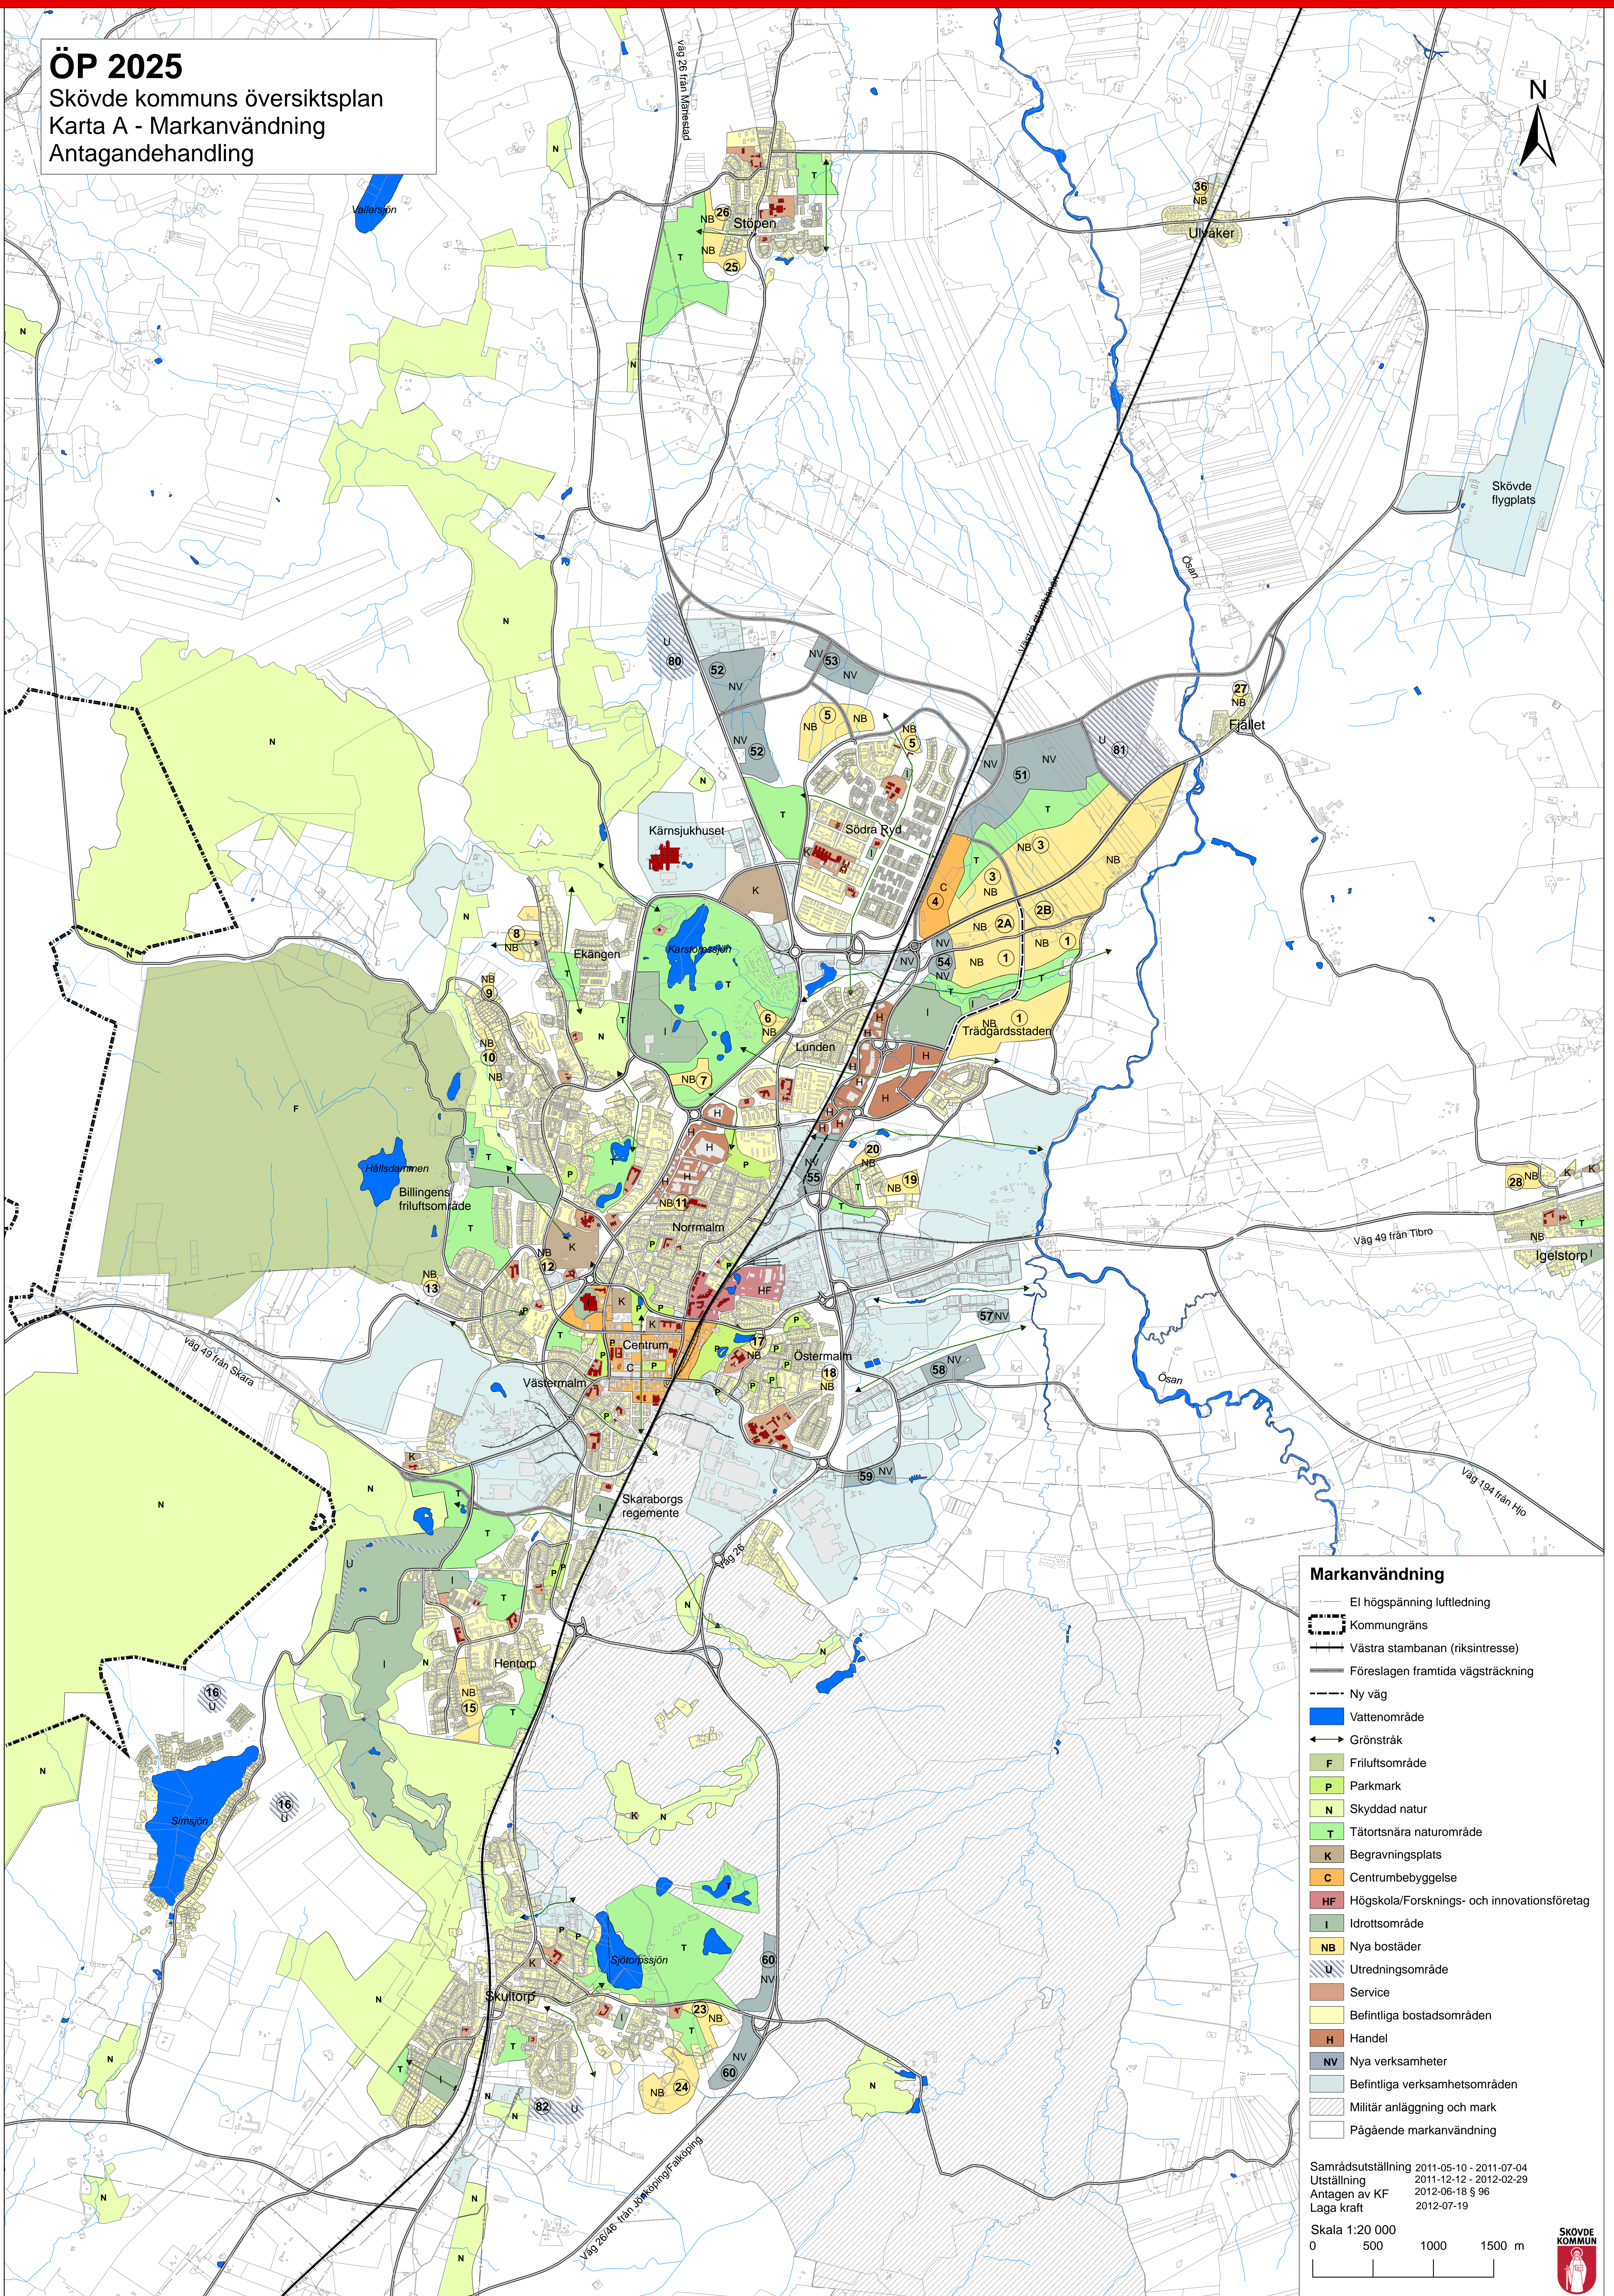

ÖP 2025

Skövde kommuns översiktsplan
Karta A - Markanvändning
Antagandehandling

Markanvändning

- El högspänning luftledning
- - - - - Kommungräns
- Västra stambanan (riksintresse)
- Föreslagen framtida vägsträckning
- Ny väg
- Vattenområde
- ← Grönstråk
- F Friluftsområde
- P Parkmark
- N Skyddad natur
- T Tätortsnära naturområde
- K Begravningsplats
- C Centrumbebyggelse
- HF Högskola/Forsknings- och innovationsföretag
- I Idrottsområde
- NB Nya bostäder
- U Utredningsområde
- Service
- Befintliga bostadsområden
- H Handel
- NV Nya verksamheter
- Befintliga verksamhetsområden
- Militär anläggning och mark
- Pågående markanvändning

Samrådsutställning 2011-05-10 - 2011-07-04
Utställning 2011-12-12 - 2012-02-29
Antagen av KF 2012-06-18 § 96
Laga kraft 2012-07-19

Skala 1:20 000
0 500 1000 1500 m