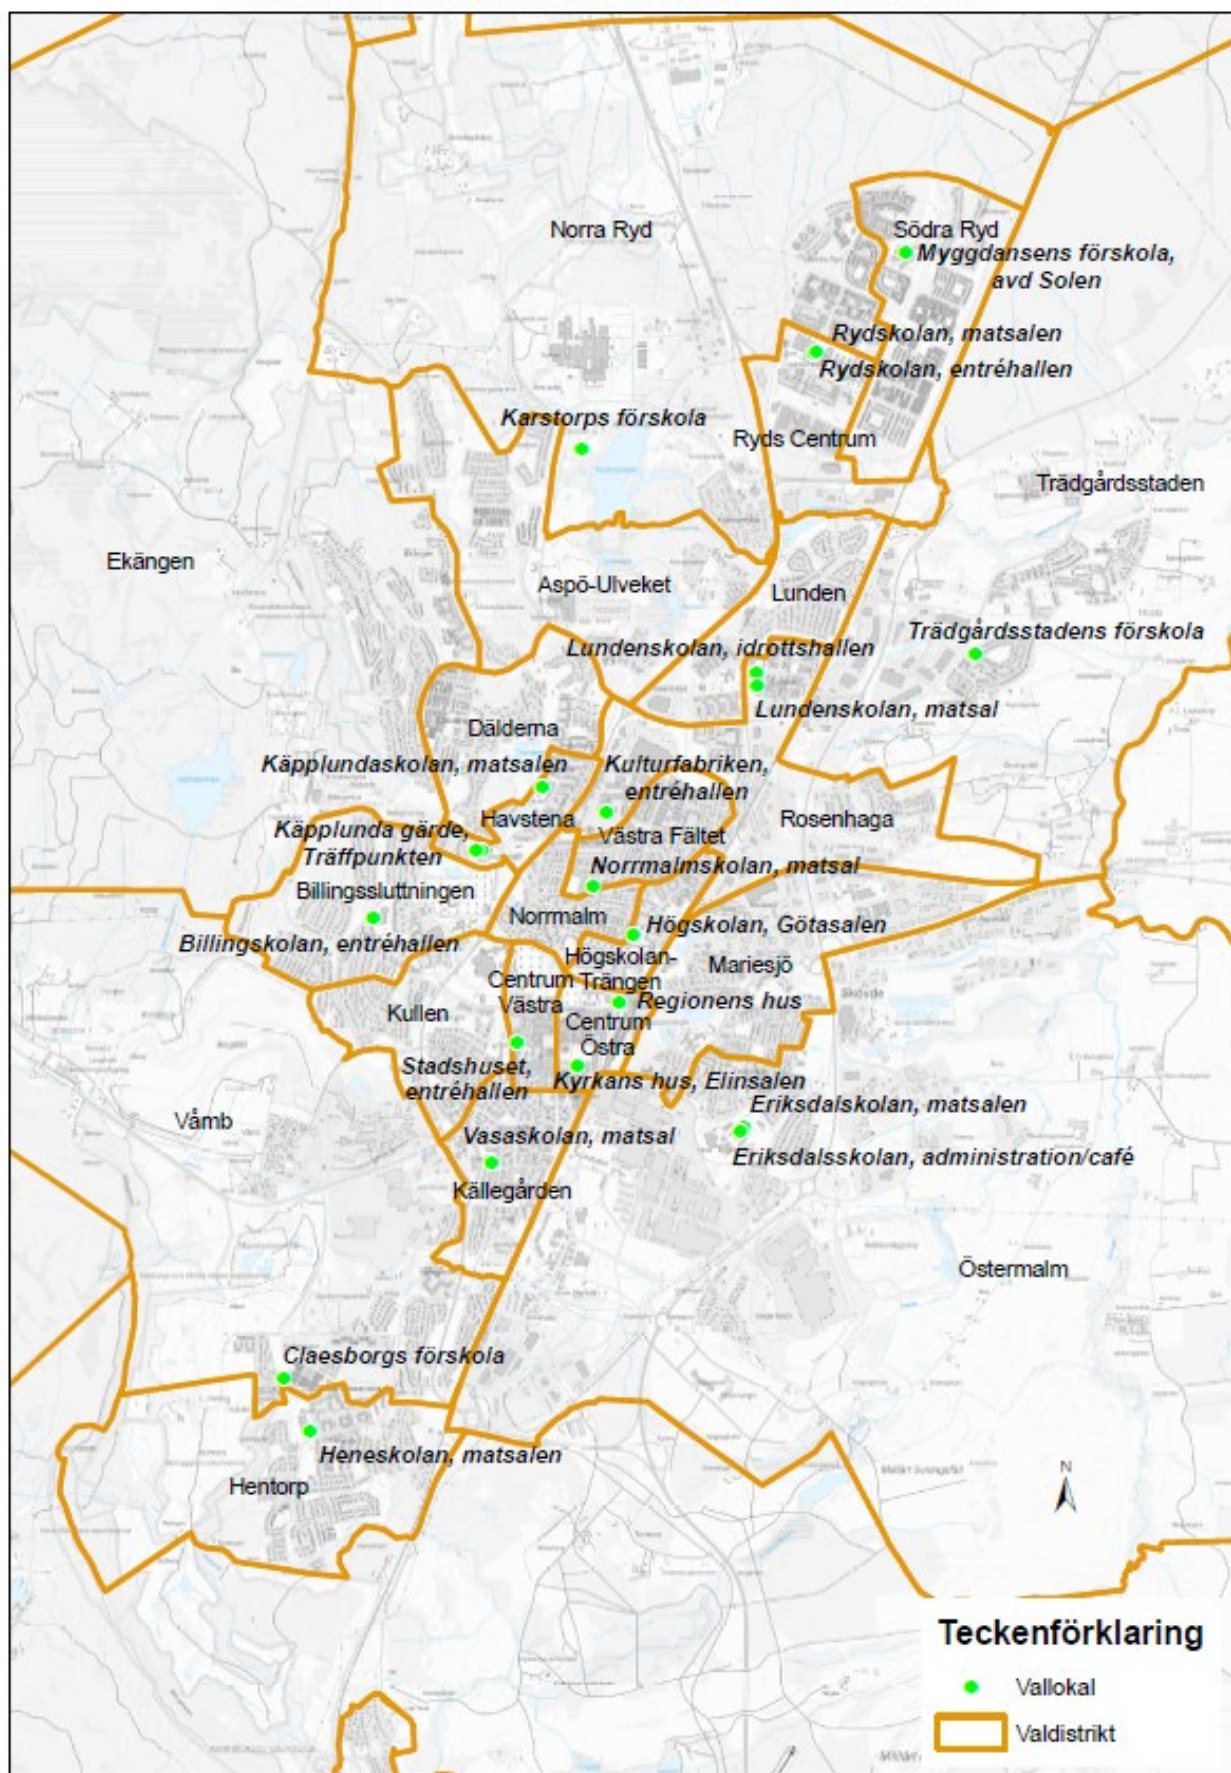

## Valdistrikt Skövde kommun 2022 - Skövde tätort

# Valdistrikt Skövde kommun 2022 - Ytterområden

## Valdistrikt Skövde kommun 2022 - Skultorps