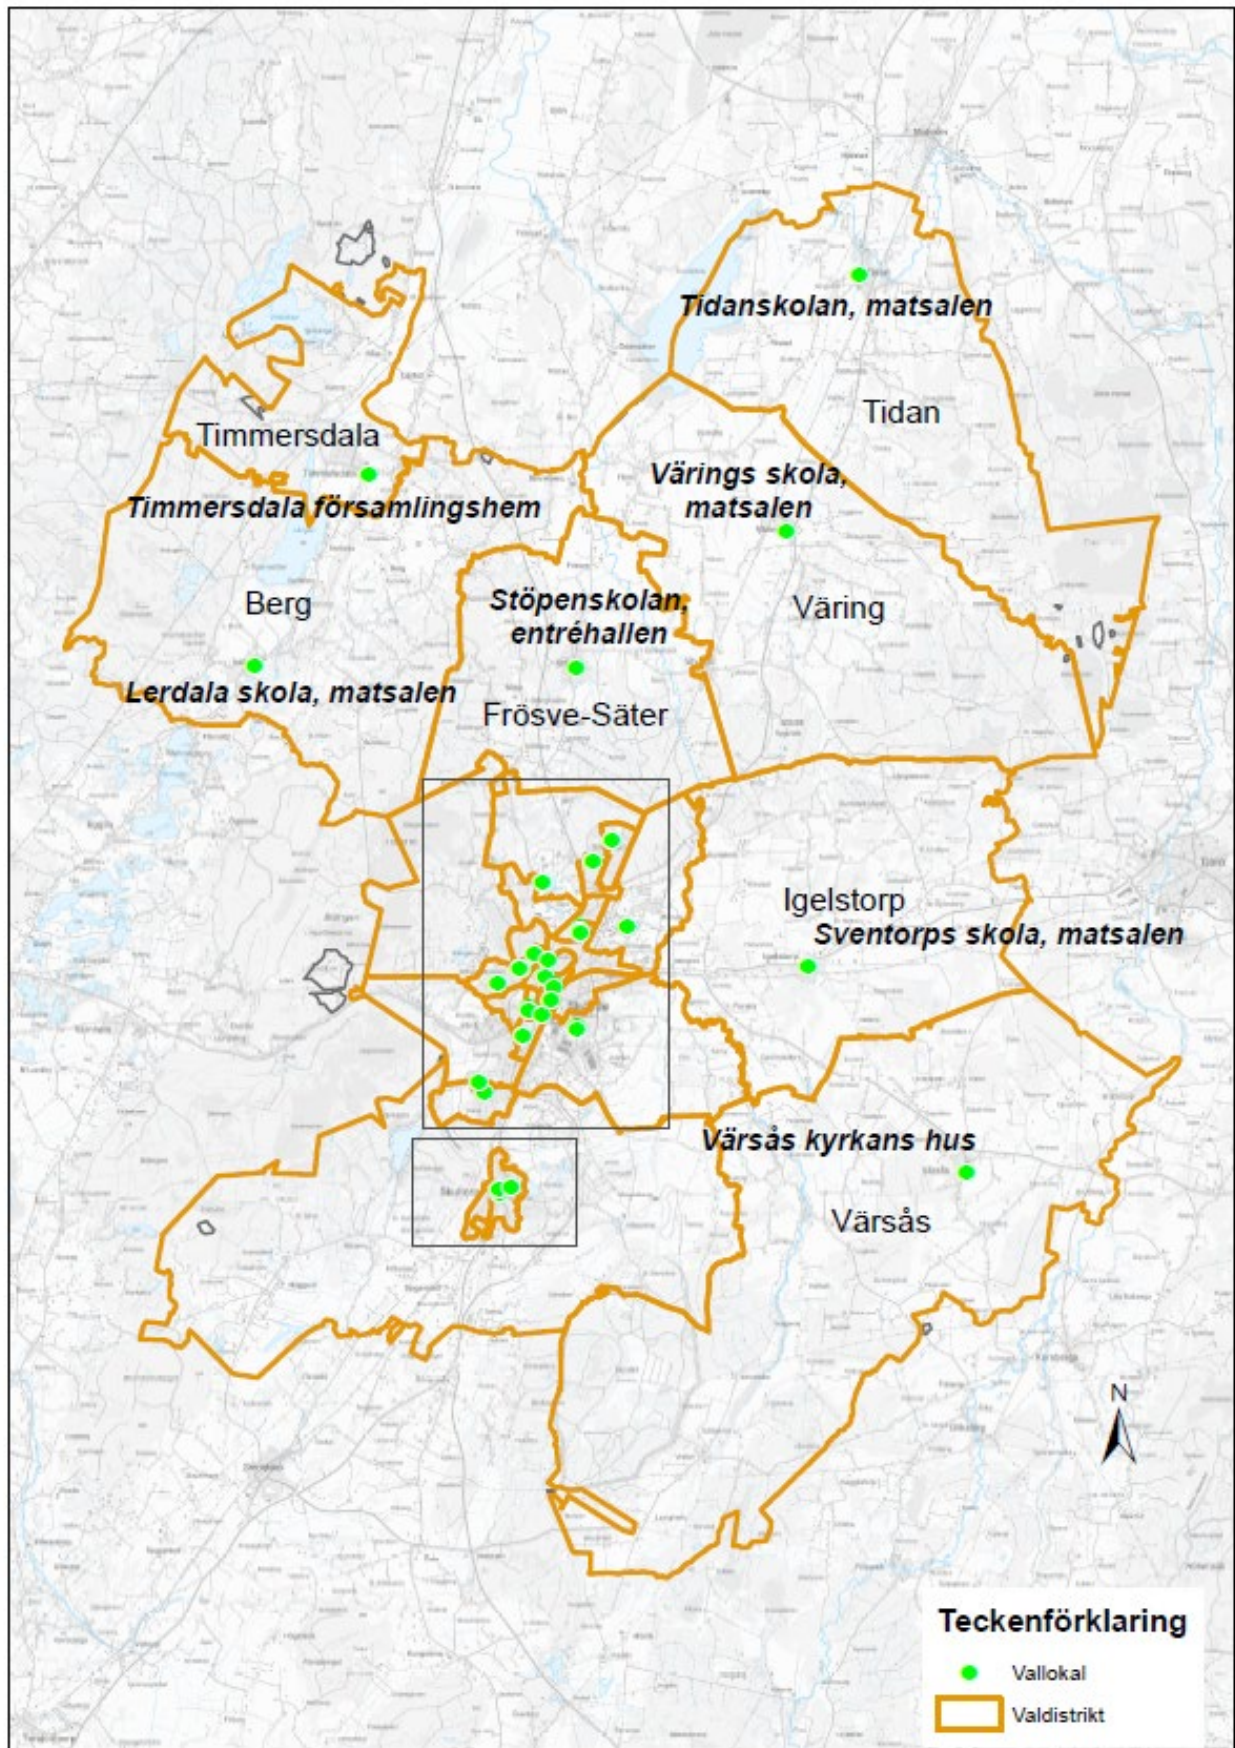

## Valdistrikt Skövde kommun 2022 - Skövde tätort

# Valdistrikt Skövde kommun 2022 - Ytterområden

## Valdistrikt Skövde kommun 2022 - Skultorps