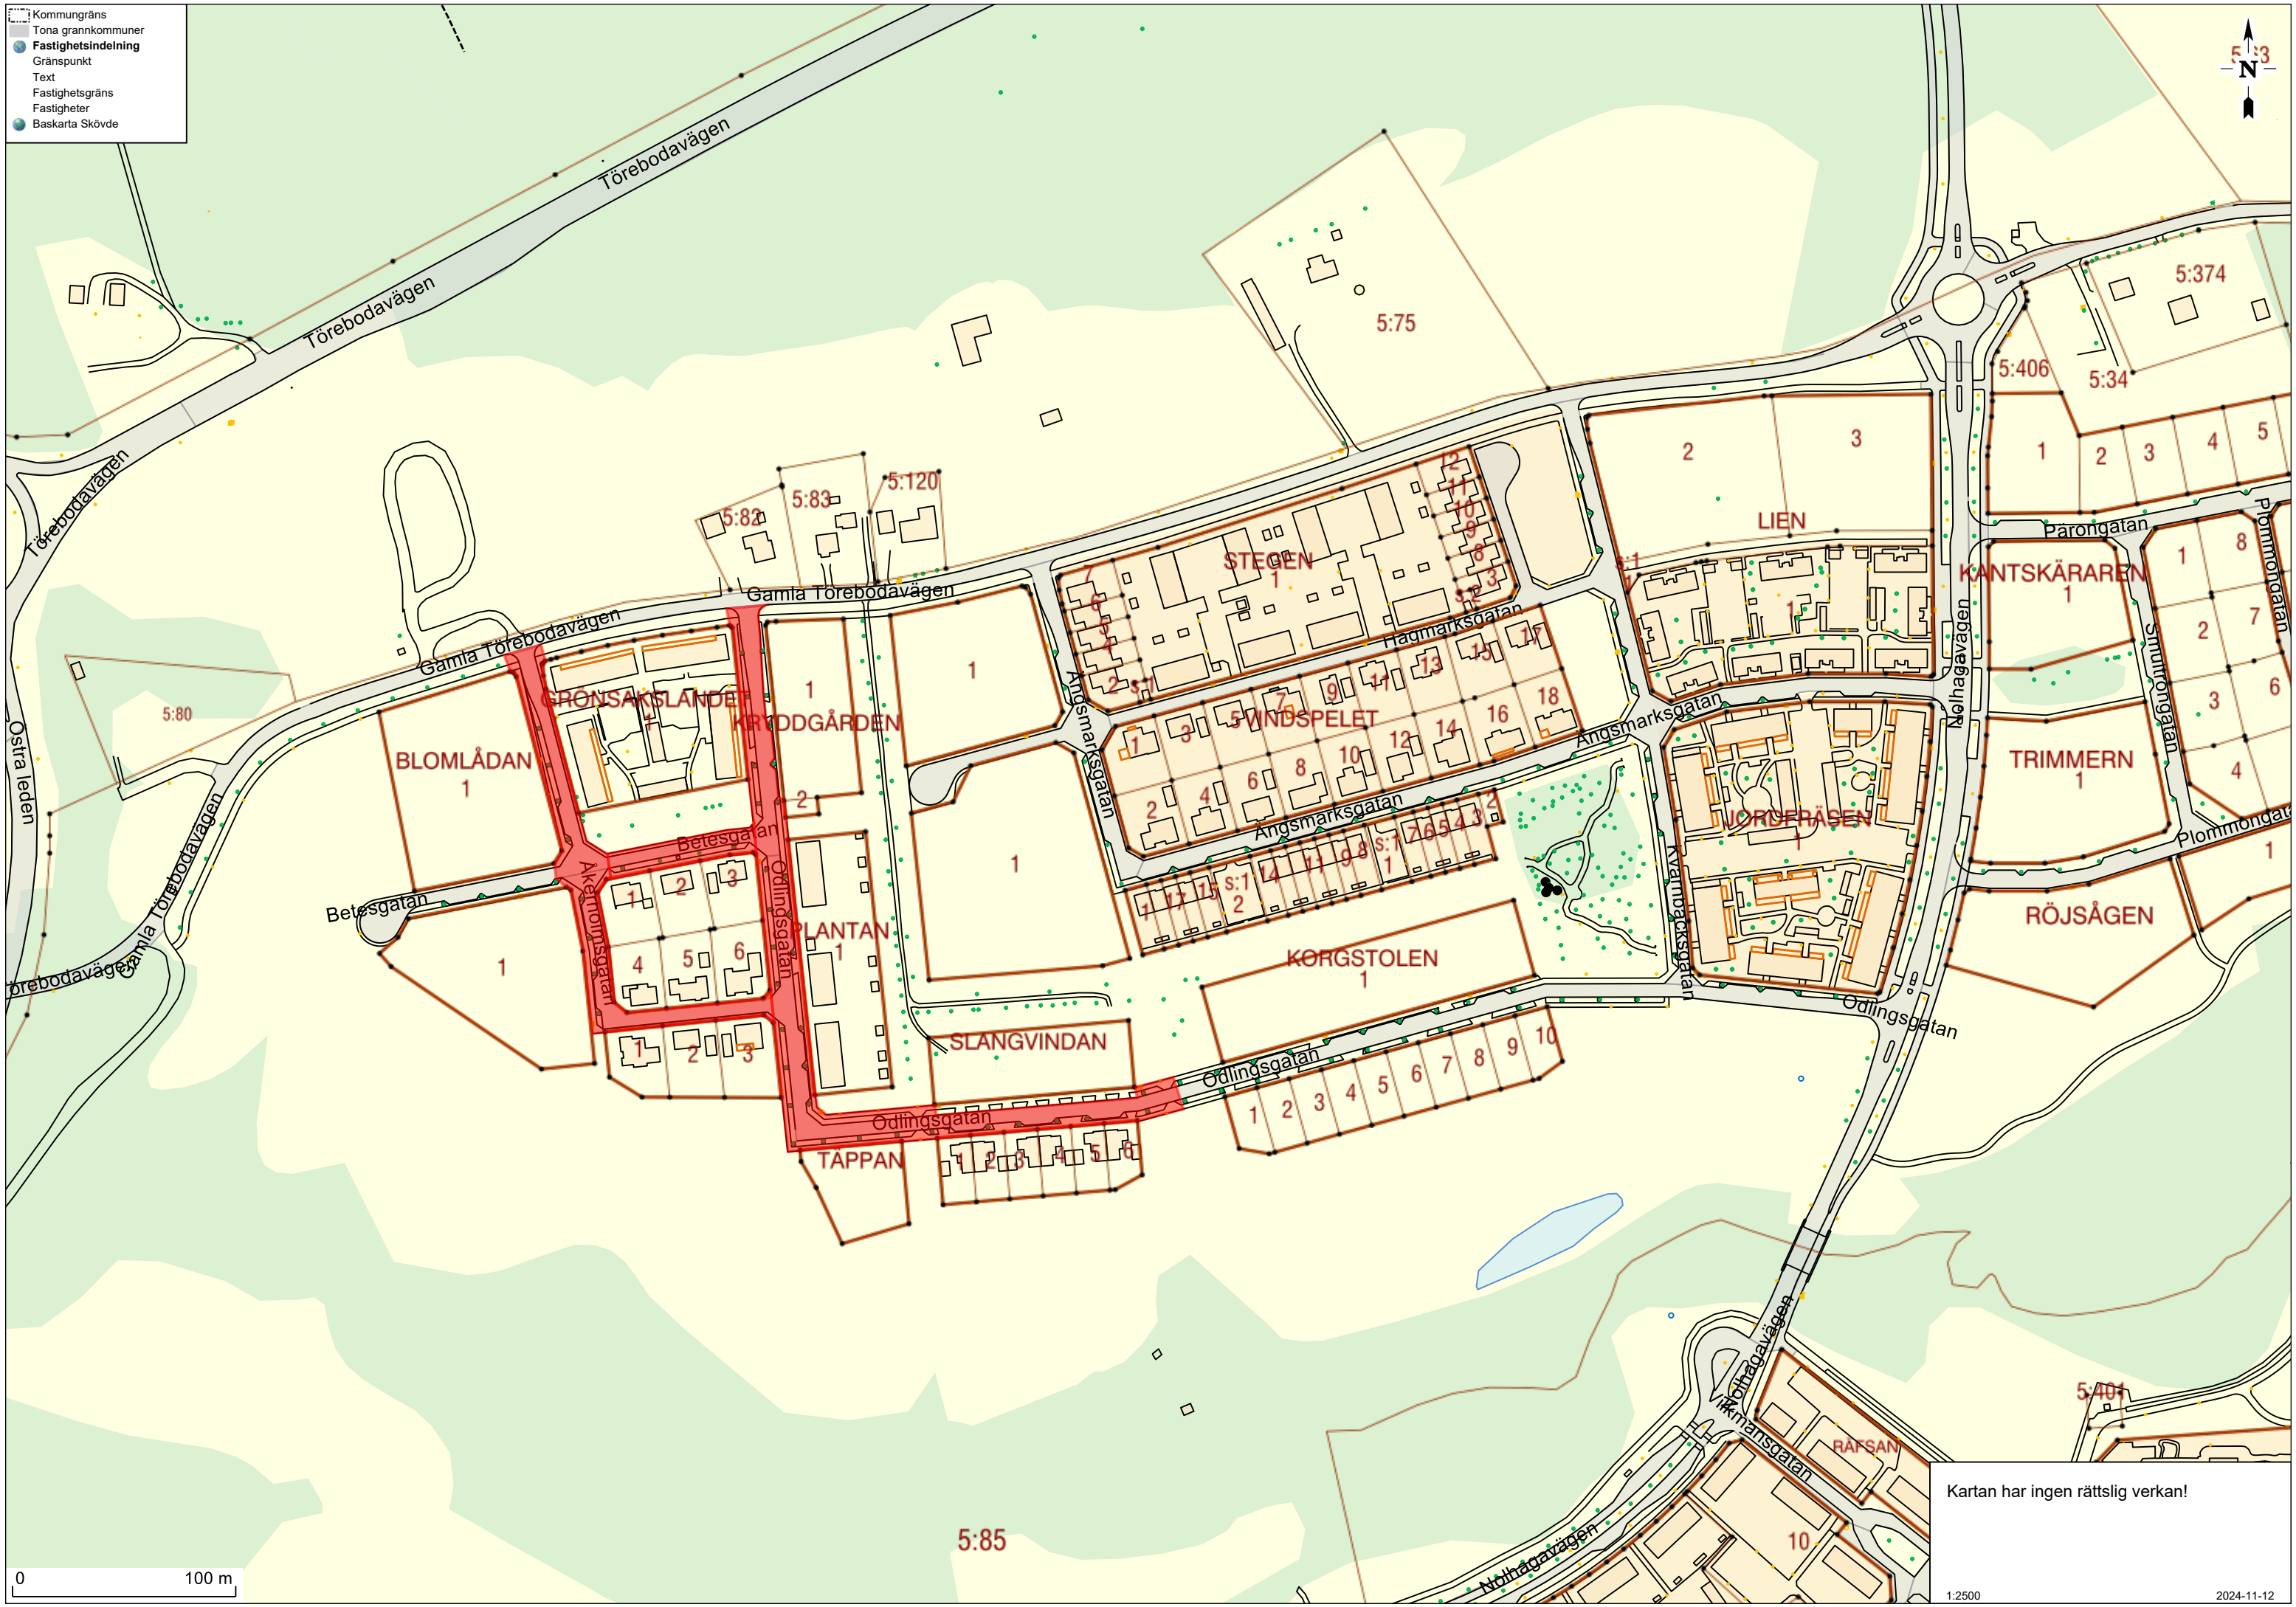

- Kommungräns
- Tona grannkommuner
- Fastighetsindelning
- Gränspunkt
- Text
- Fastighetsgräns
- Fastigheter
- Baskarta Skövde

Kartan har ingen rättslig verkan!

0 100 m