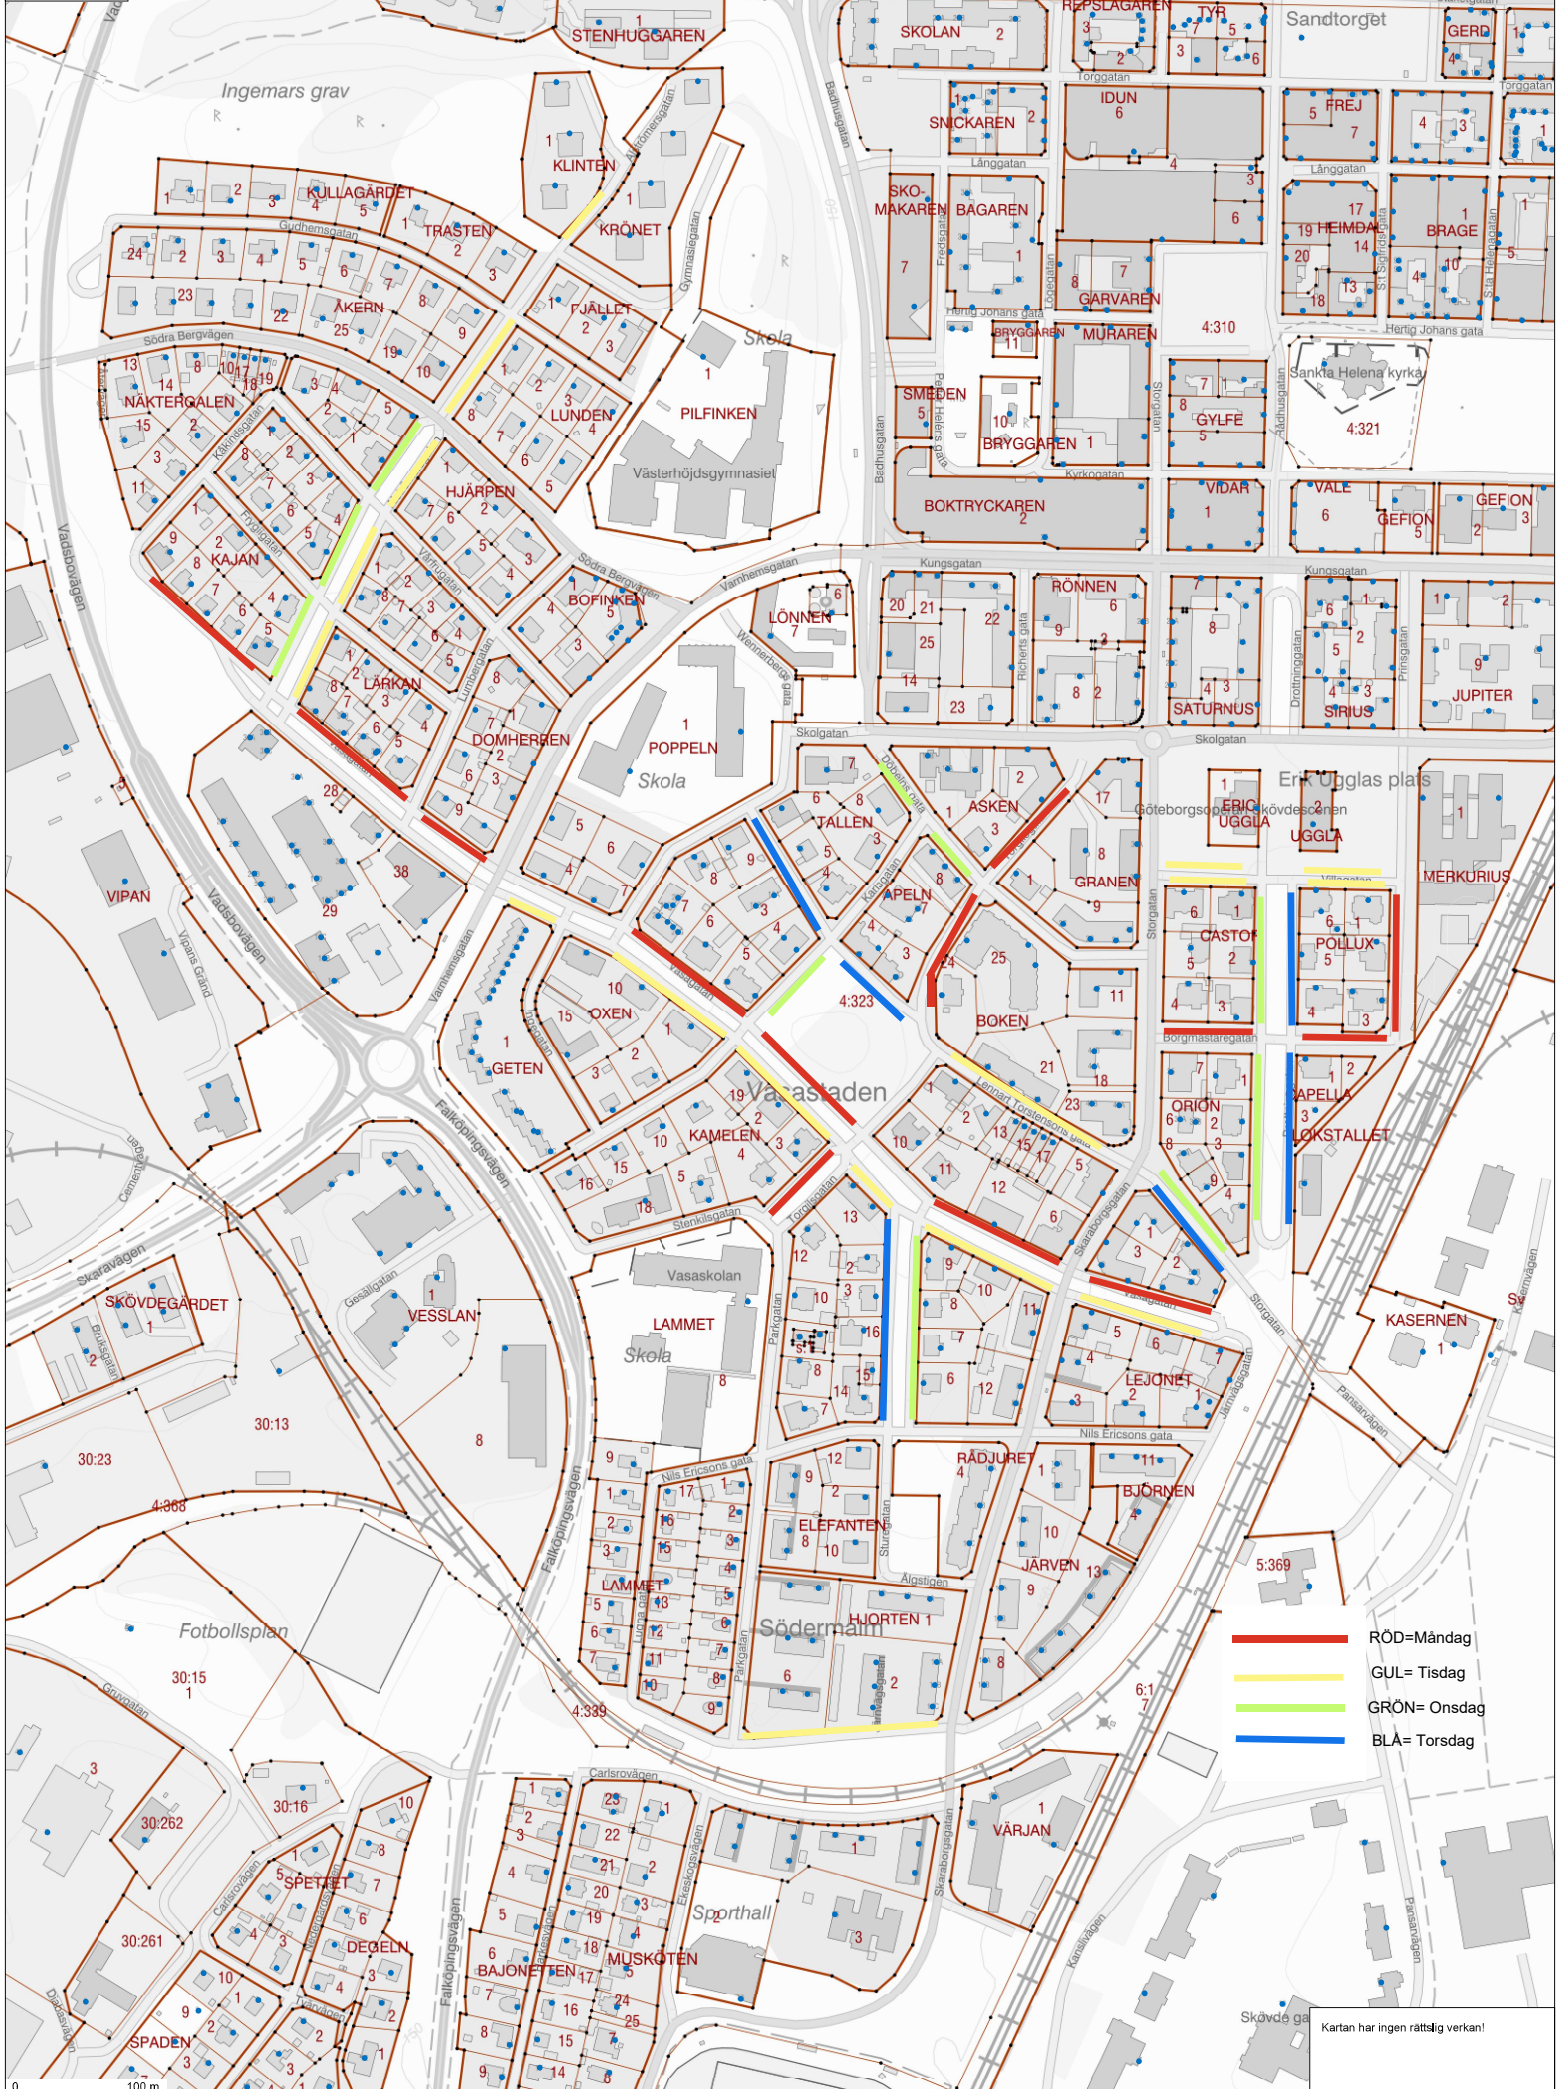

- RÖD=Måndag
- GUL=Tisdag
- GRÖN=Onsdag
- BLÅ=Torsdag