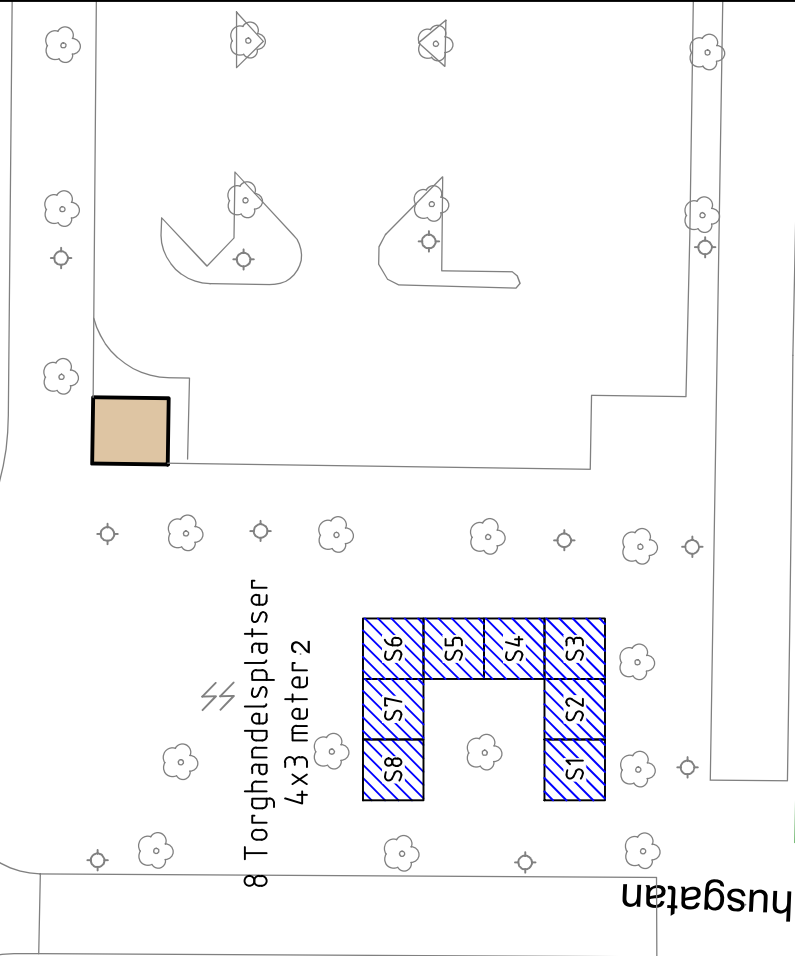

Torhandelsplatser Hertig Johans torg

2024-10-13

Skala 1:500 (A4)

SKÖVDE KOMMUN
Sektor samhällsbyggnad

Torghandelsplatser Hertig Johans gata

2024-10-13

Skala 1:500 (A4)

SKÖVDE KOMMUN
Sektor samhällsbyggnad

Staketgatan

1683K-1952.1.1.1

8 Torghandelsplatser
4x3 meter 2

FREJ

Torghandelsplatser Sandtorget

2024-10-13

Skala 1:500 (A4)

SKÖVDE KOMMUN
Sektor samhällsbyggnad

Torghandelsplatser Arena Öst

2024-10-13

Skala 1:800 (A4)

SKÖVDE KOMMUN
Sektor samhällsbyggnad

Yta för torghandel
Torget i Södra Ryd, Skövde

Skala 1:500 (A4)