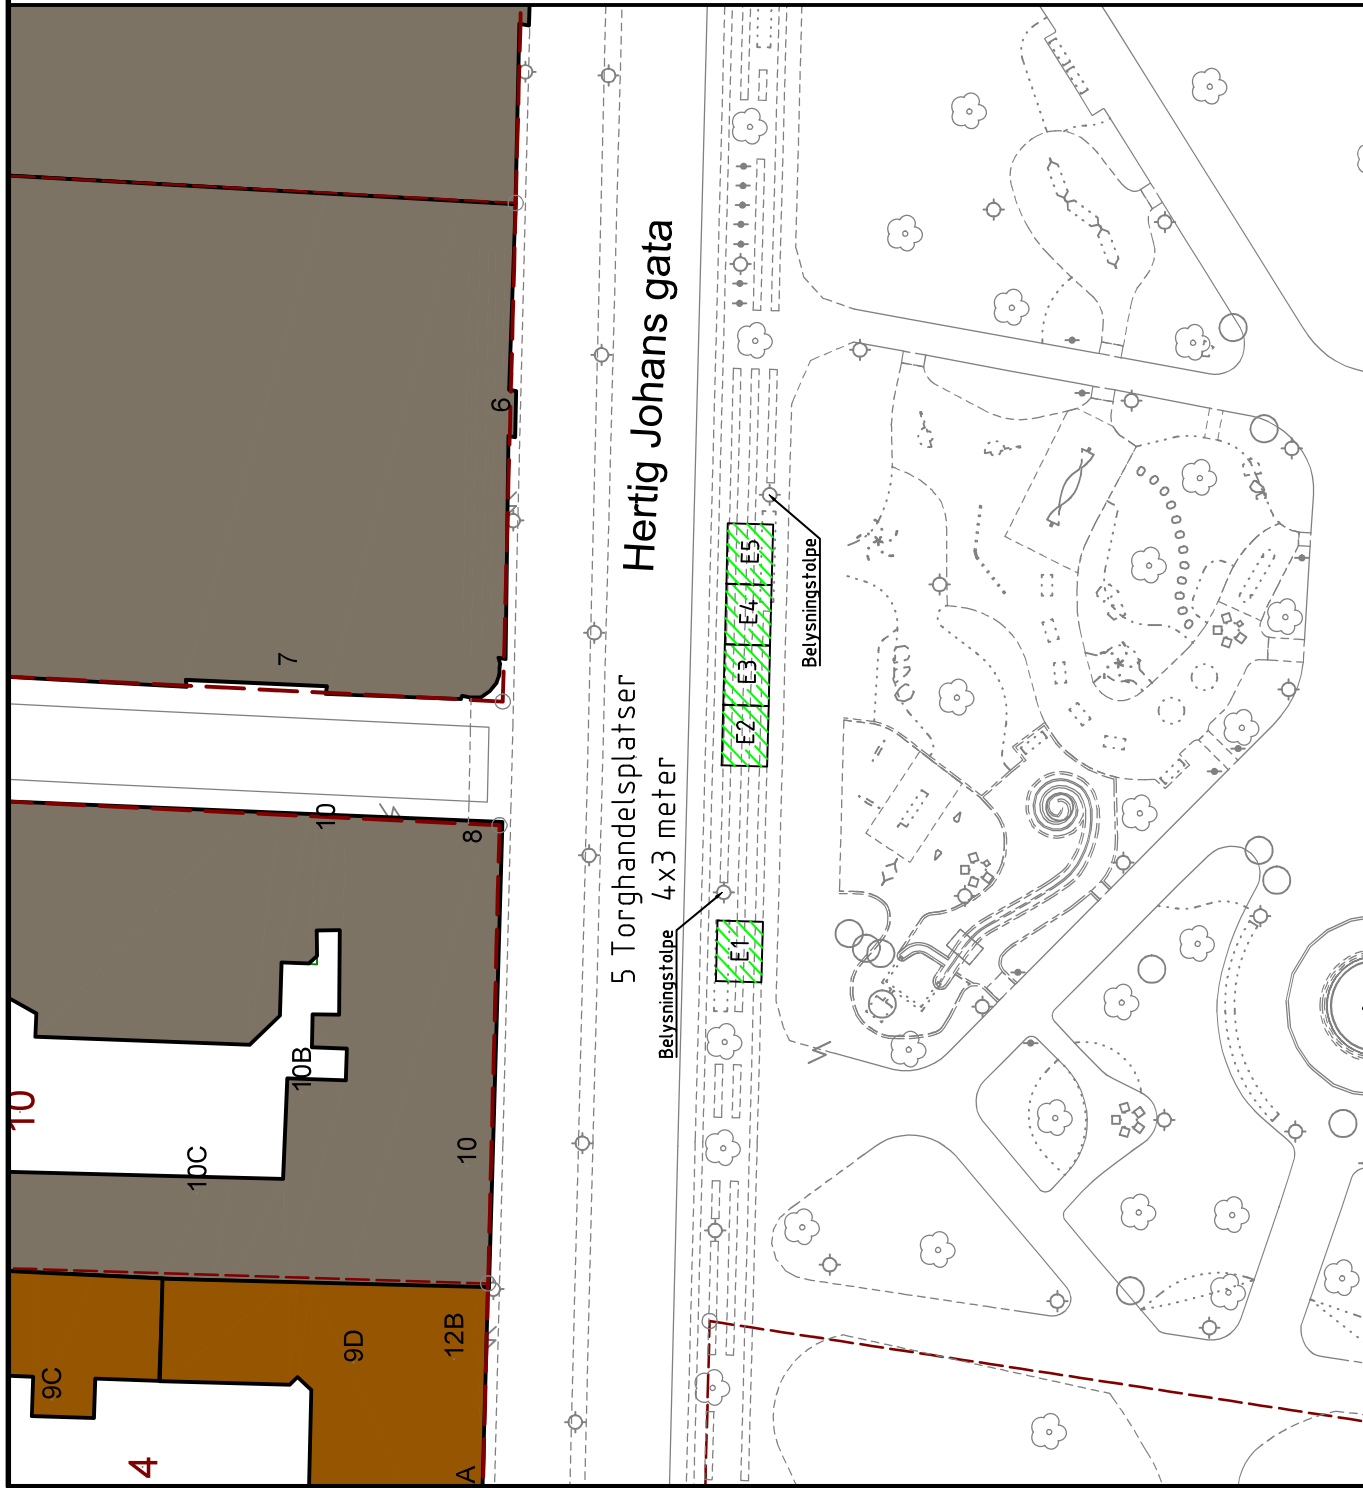

Torhandelsplatser Hertig Johans torg

2024-10-13

Skala 1:500 (A4)

SKÖVDE KOMMUN
Sektor samhällsbyggnad

Torghandelsplatser Hertig Johans gata

2024-10-13

Skala 1:500 (A4)

SKÖVDE KOMMUN
Sektor samhällsbyggnad

Staketgatan

1683K-1952.1.1.1

8 Torghandelsplatser
4x3 meter 2

FREJ

Torghandelsplatser Sandtorget

2024-10-13

Skala 1:500 (A4)

SKÖVDE KOMMUN
Sektor samhällsbyggnad

Torghandelsplatser Arena Öst

2024-10-13

Skala 1:800 (A4)

SKÖVDE KOMMUN
Sektor samhällsbyggnad

Yta för torghandel
Torget i Södra Ryd, Skövde

Skala 1:500 (A4)