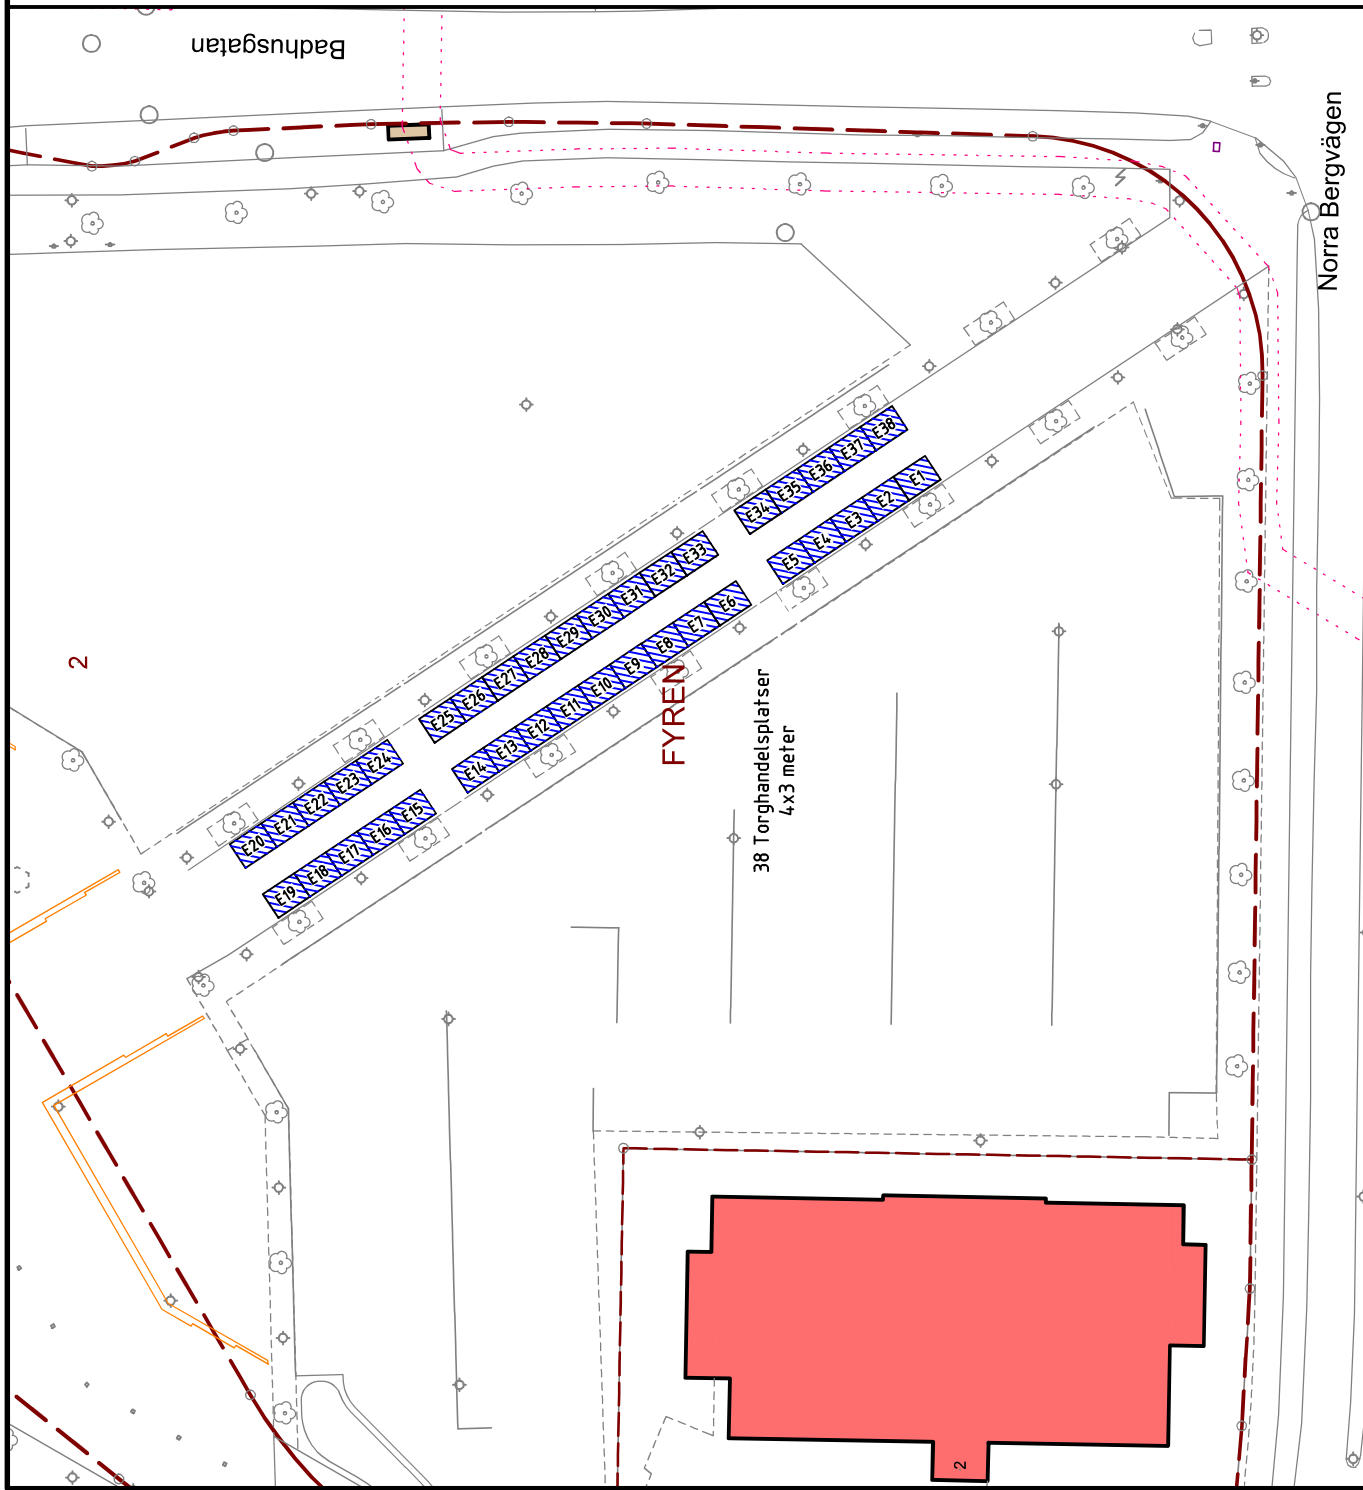

Torhandelsplatser Hertig Johans torg

2024-10-13

Skala 1:500 (A4)

SKÖVDE KOMMUN
Sektor samhällsbyggnad

Torghandelsplatser Hertig Johans gata

2024-10-13

Skala 1:500 (A4)

SKÖVDE KOMMUN
Sektor samhällsbyggnad

Staketgatan

1683K-1952.1.1.1

8 Torghandelsplatser
4x3 meter 2

FREJ

Torghandelsplatser Sandtorget

2024-10-13

Skala 1:500 (A4)

SKÖVDE KOMMUN
Sektor samhällsbyggnad

Torghandelsplatser Arena Öst

2024-10-13

Skala 1:800 (A4)

SKÖVDE KOMMUN
Sektor samhällsbyggnad

Yta för torghandel
Torget i Södra Ryd, Skövde

Skala 1:500 (A4)