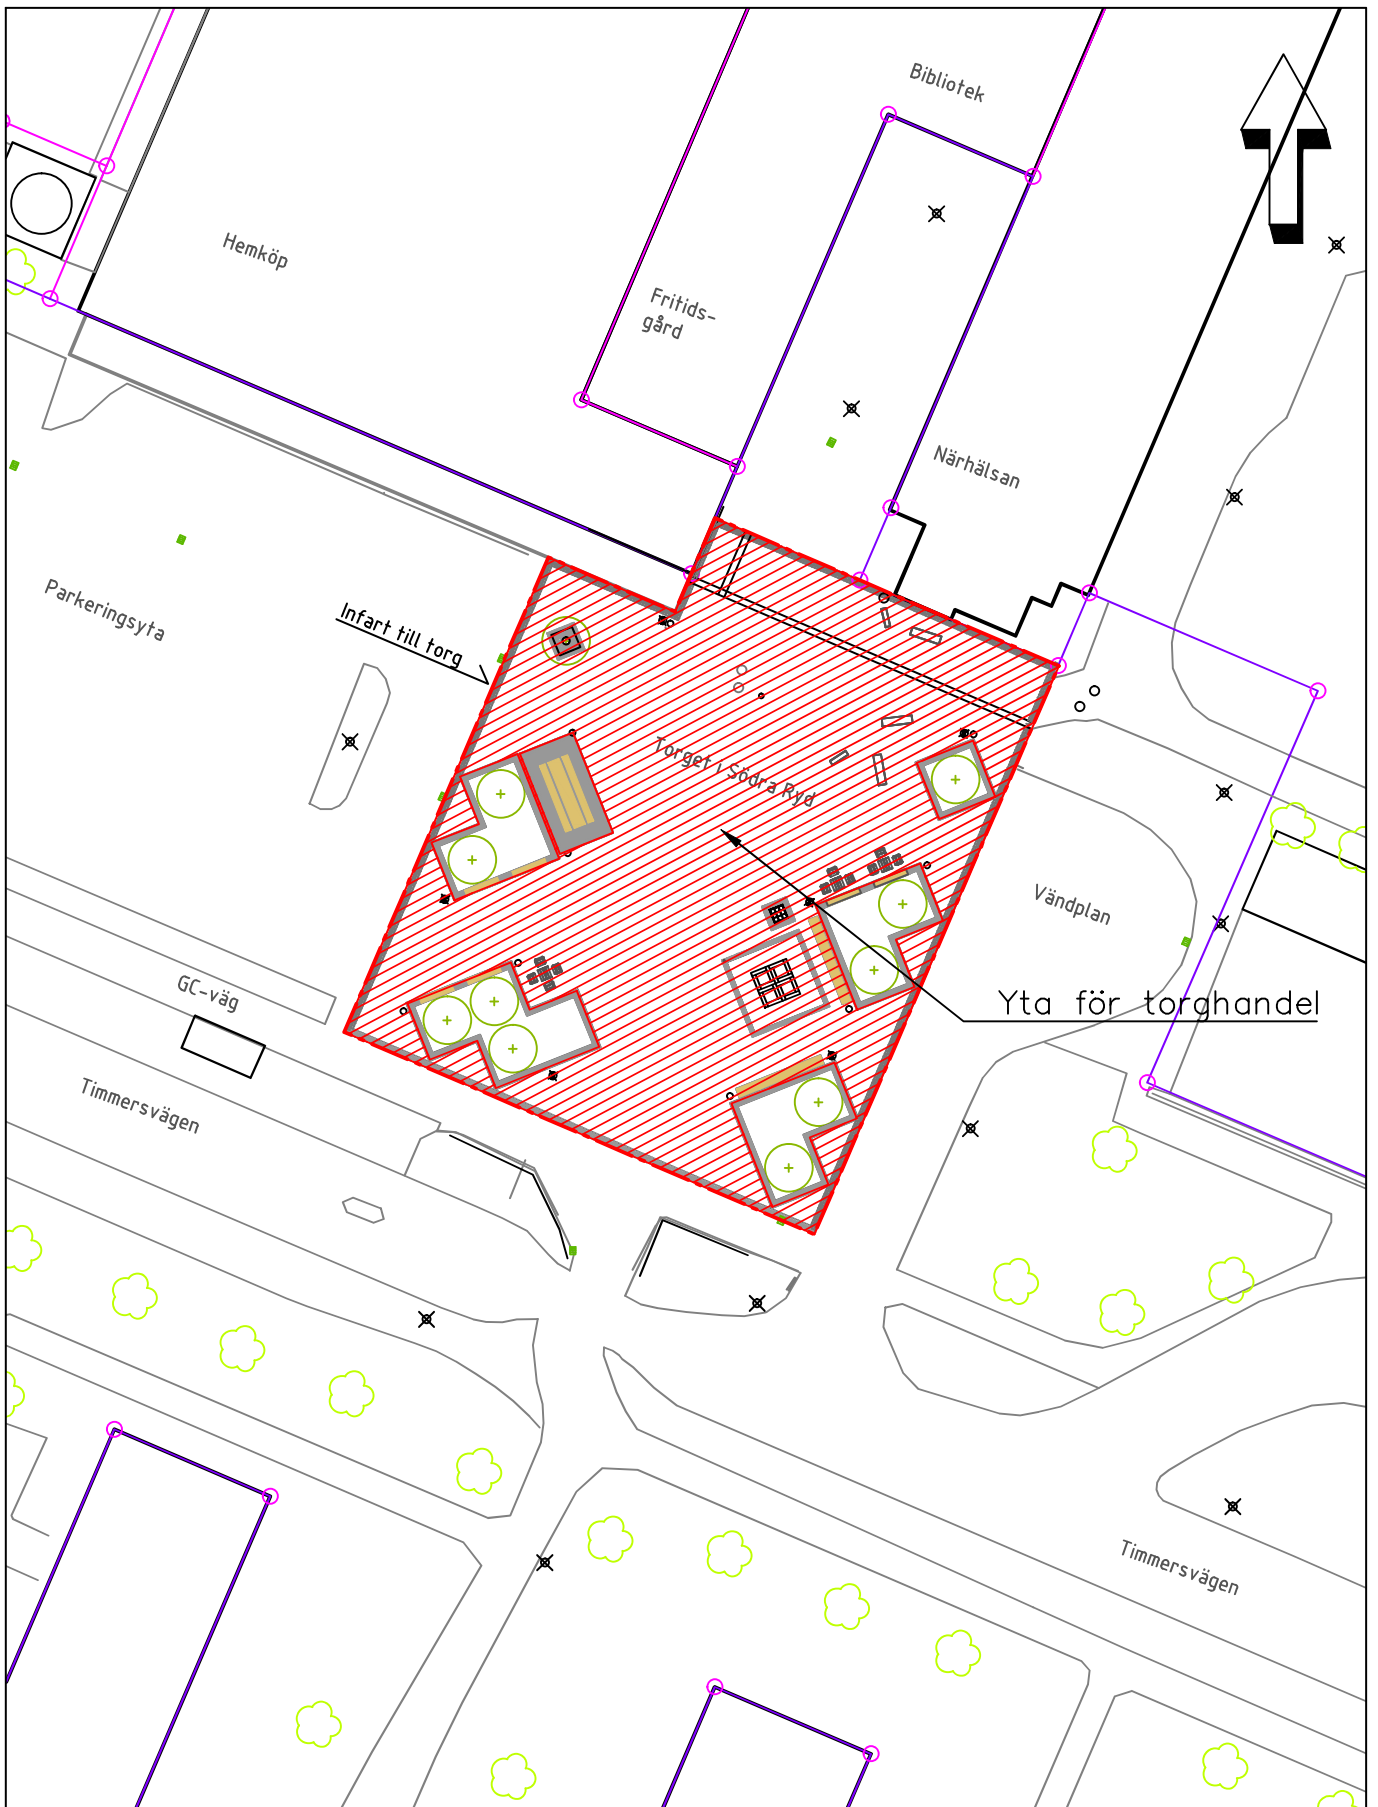

Torhandelsplatser Hertig Johans torg

2024-10-13

Skala 1:500 (A4)

SKÖVDE KOMMUN
Sektor samhällsbyggnad

Torghandelsplatser Hertig Johans gata

2024-10-13

Skala 1:500 (A4)

SKÖVDE KOMMUN
Sektor samhällsbyggnad

Staketgatan

1683K-1952.1.1.1

8 Torghandelsplatser
4x3 meter 2

FREJ

Torghandelsplatser Sandtorget

2024-10-13

Skala 1:500 (A4)

SKÖVDE KOMMUN
Sektor samhällsbyggnad

Torghandelsplatser Arena Öst

2024-10-13

Skala 1:800 (A4)

SKÖVDE KOMMUN
Sektor samhällsbyggnad

Yta för torghandel
Torget i Södra Ryd, Skövde

Skala 1:500 (A4)