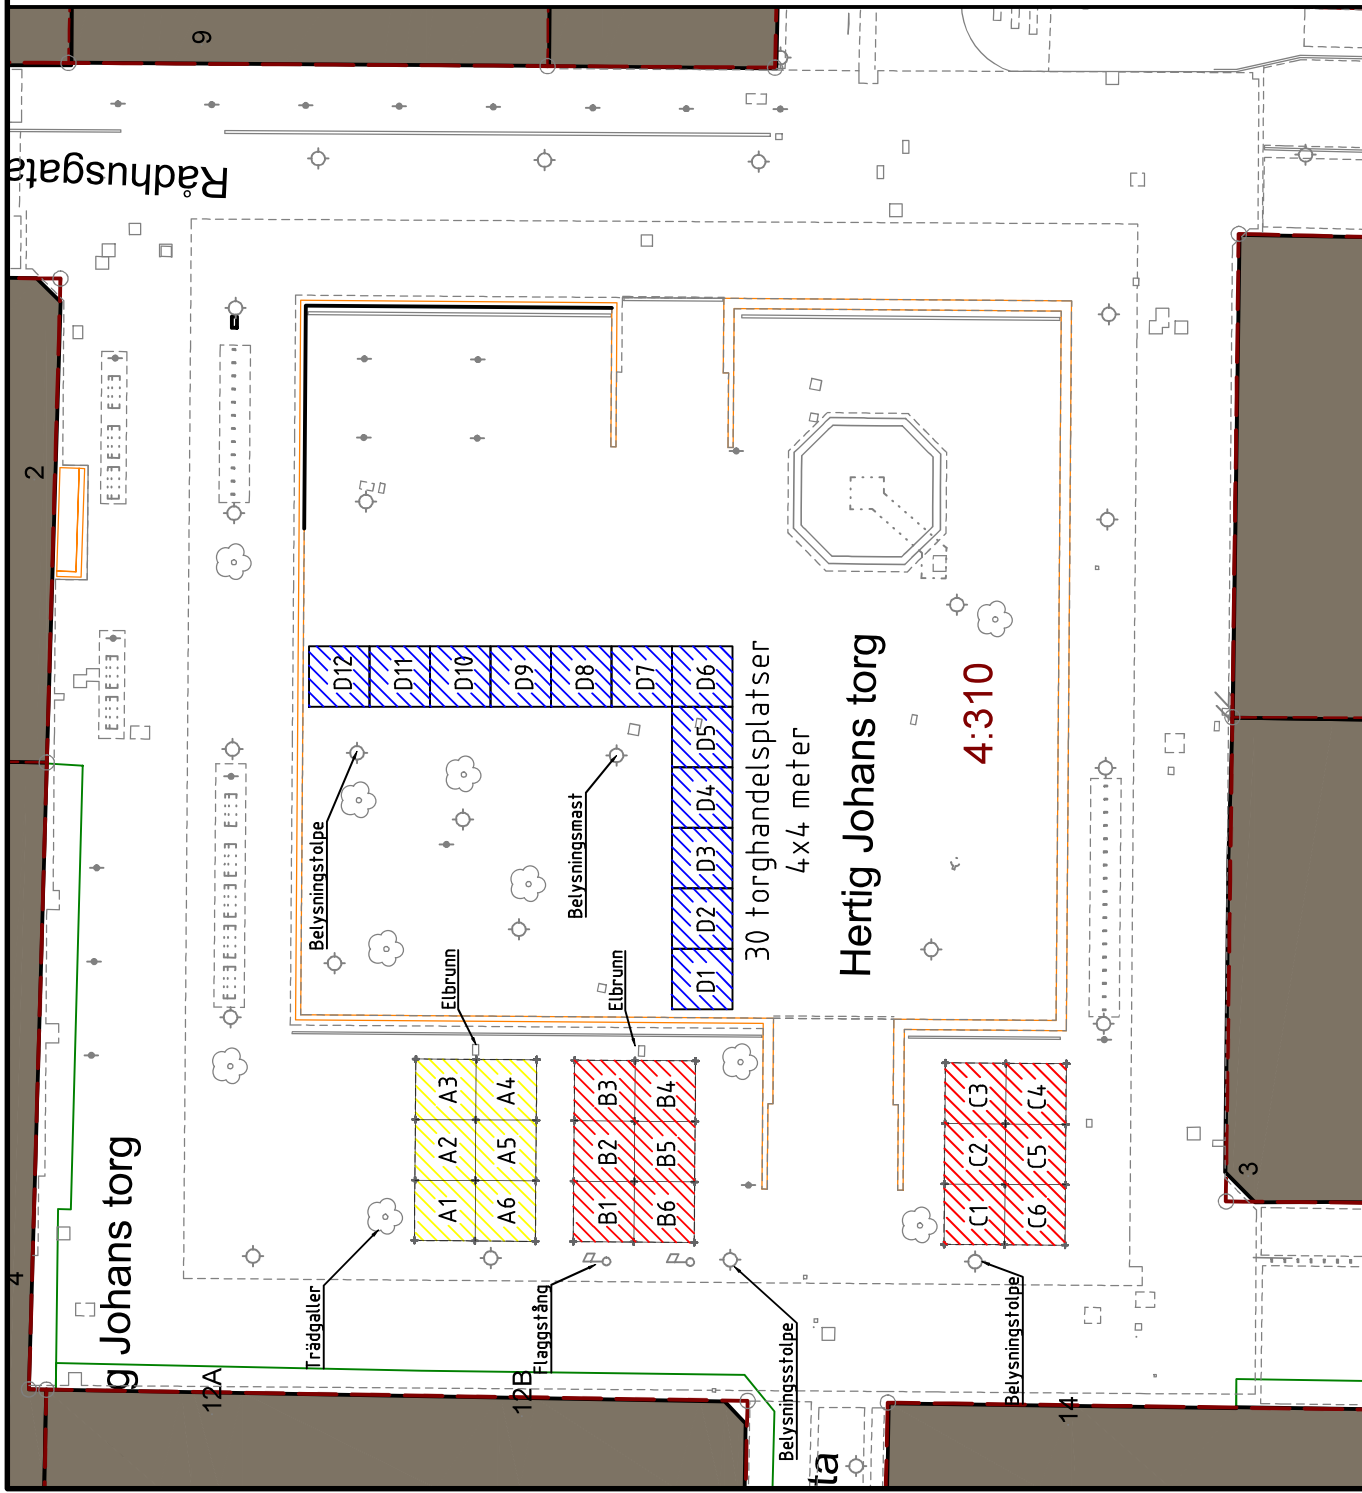

Torhandelsplatser Hertig Johans torg

2024-10-13

Skala 1:500 (A4)

SKÖVDE KOMMUN
Sektor samhällsbyggnad

Torghandelsplatser Hertig Johans gata

2024-10-13

Skala 1:500 (A4)

SKÖVDE KOMMUN
Sektor samhällsbyggnad

Staketgatan

1683K-1952.1.1.1

8 Torghandelsplatser
4x3 meter 2

FREJ

Torghandelsplatser Sandtorget

2024-10-13

Skala 1:500 (A4)

SKÖVDE KOMMUN
Sektor samhällsbyggnad

Torghandelsplatser Arena Öst

2024-10-13

Skala 1:800 (A4)

SKÖVDE KOMMUN
Sektor samhällsbyggnad

Yta för torghandel
Torget i Södra Ryd, Skövde

Skala 1:500 (A4)