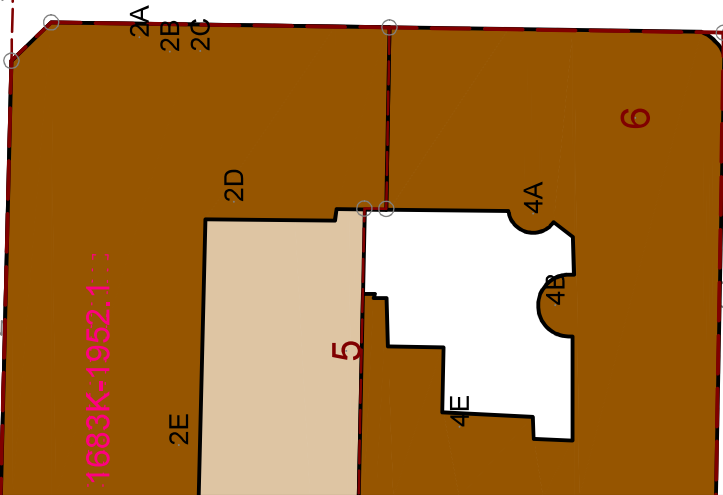

Torhandelsplatser Hertig Johans torg

2024-10-13

Skala 1:500 (A4)

SKÖVDE KOMMUN
Sektor samhällsbyggnad

Torghandelsplatser Hertig Johans gata

2024-10-13

Skala 1:500 (A4)

SKÖVDE KOMMUN
Sektor samhällsbyggnad

Staketgatan

1683K-1952.1.1.1

8 Torghandelsplatser
4x3 meter 2

FREJ

Torghandelsplatser Sandtorget

2024-10-13

Skala 1:500 (A4)

SKÖVDE KOMMUN
Sektor samhällsbyggnad

Torghandelsplatser Arena Öst

2024-10-13

Skala 1:800 (A4)

SKÖVDE KOMMUN
Sektor samhällsbyggnad

Yta för torghandel
Torget i Södra Ryd, Skövde

Skala 1:500 (A4)